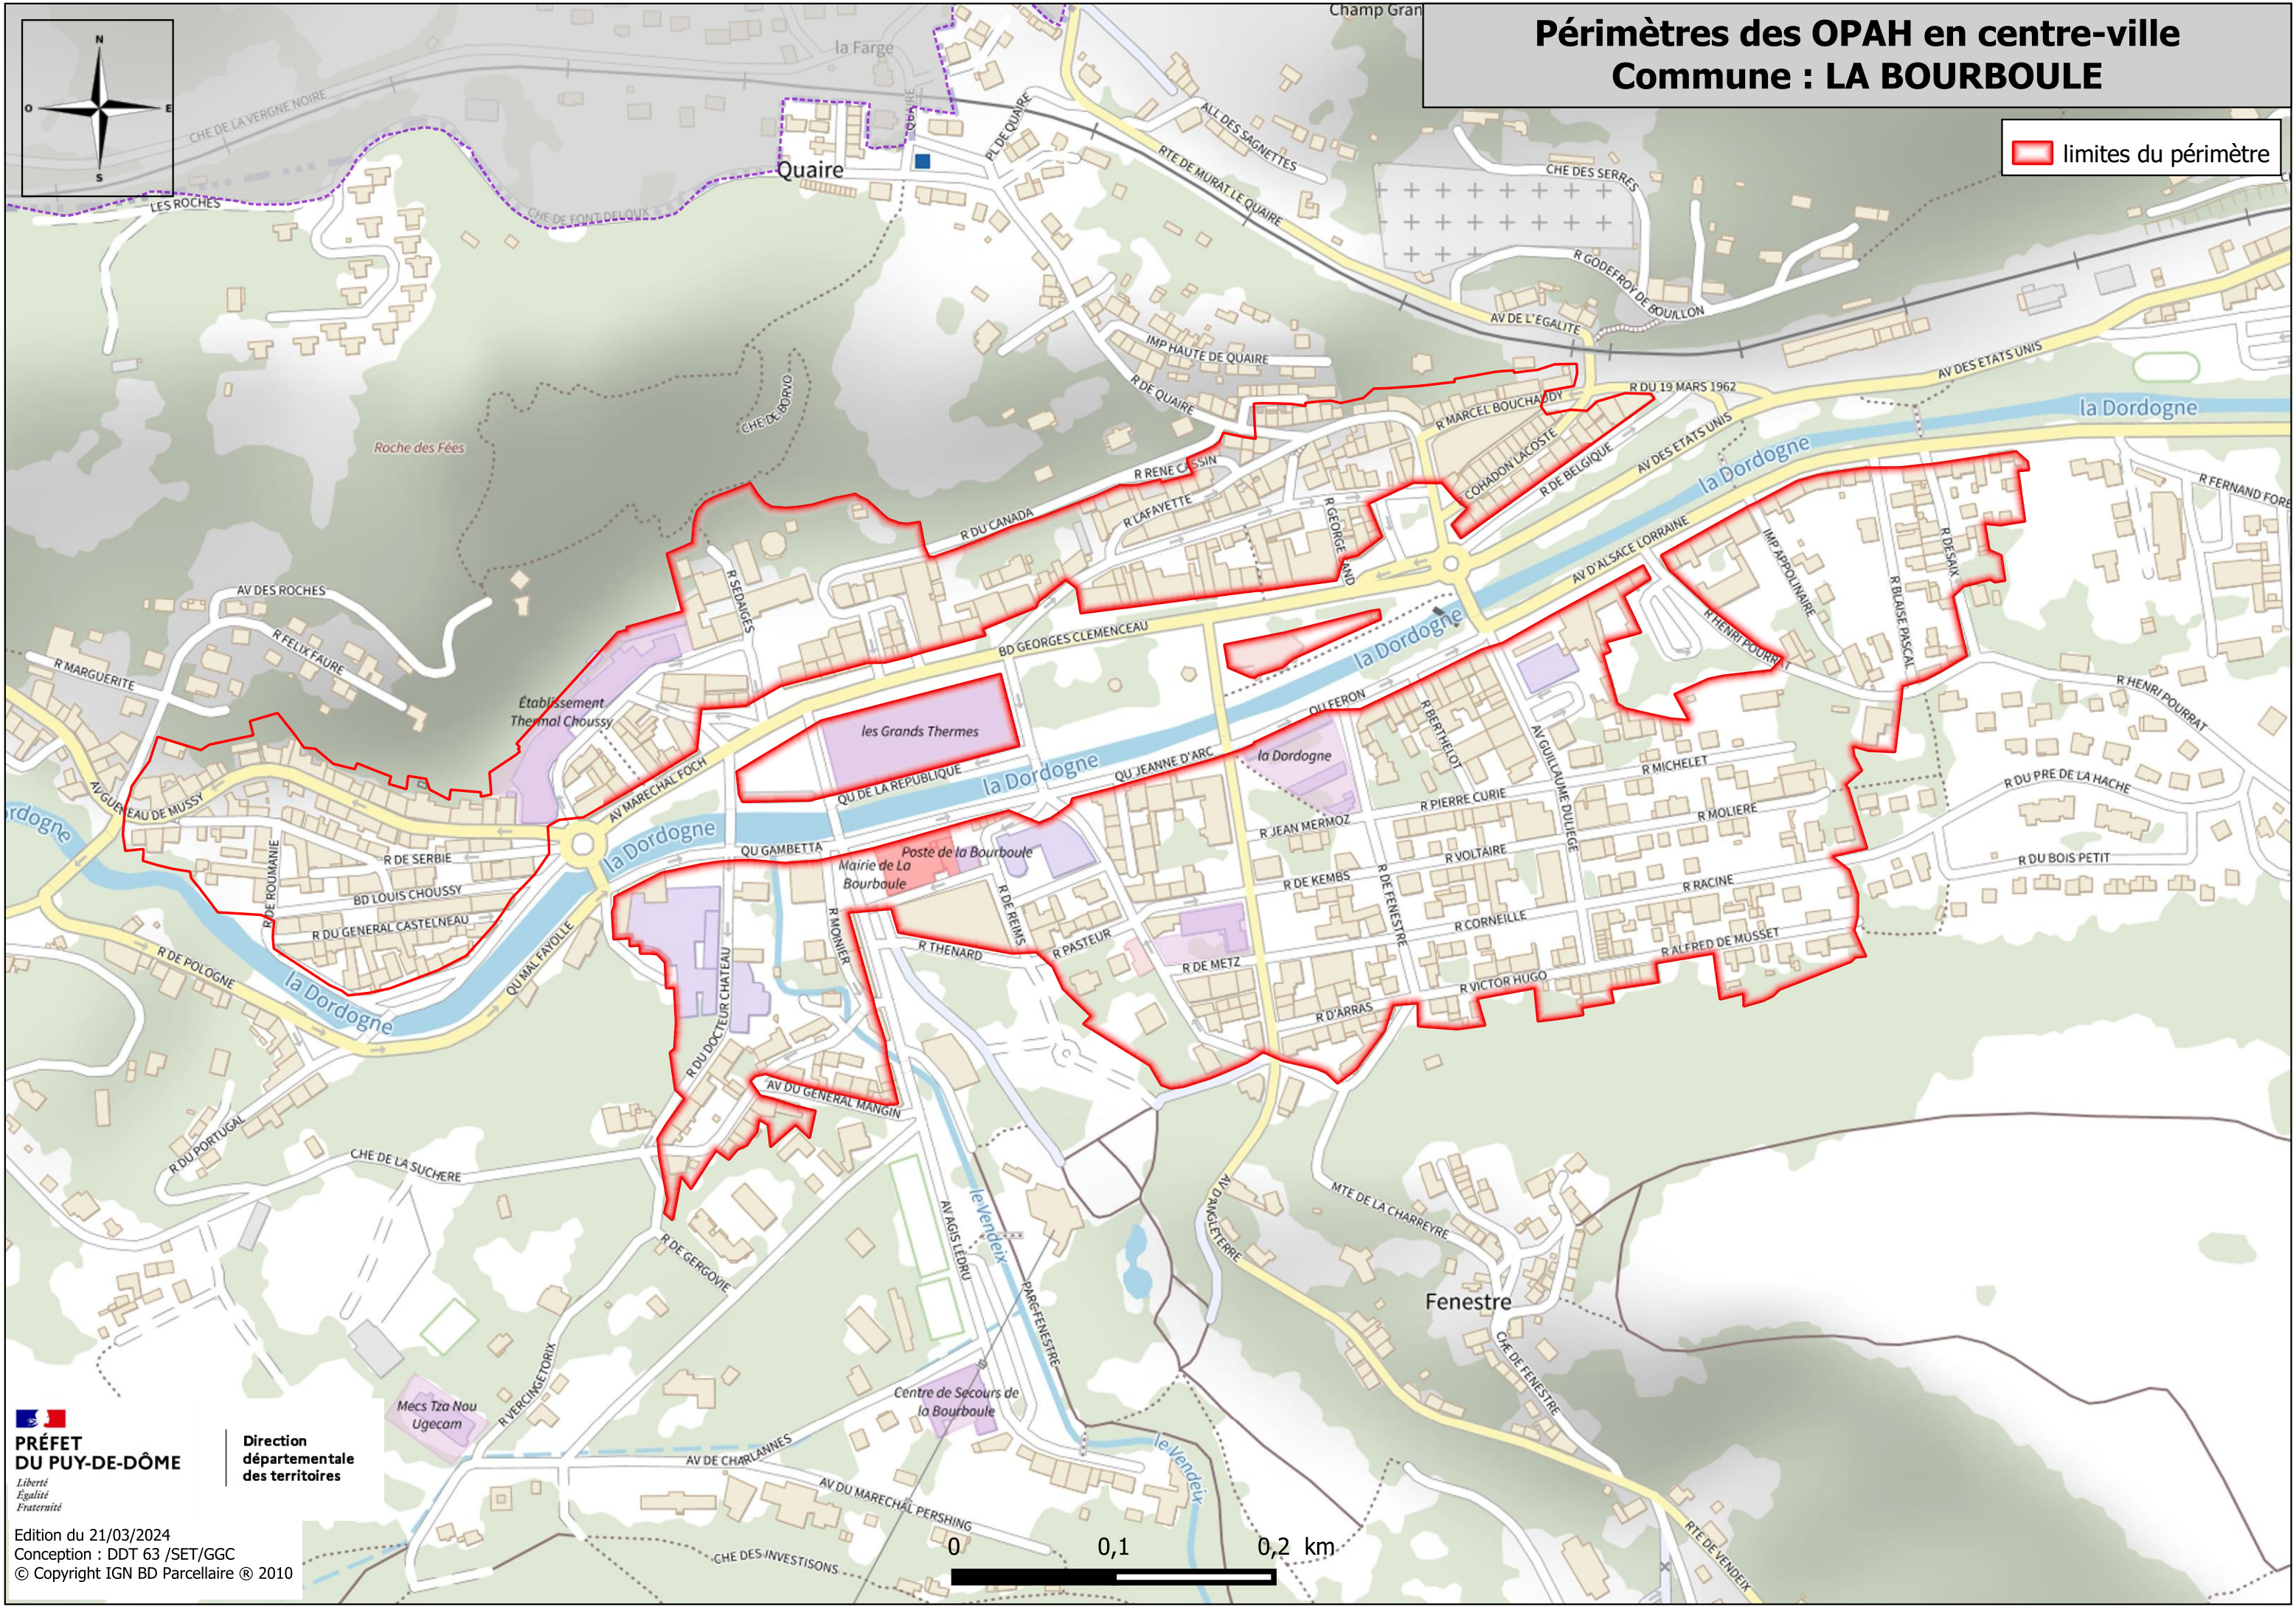

# Périmètres des OPAH en centre-ville Commune : LA BOURBOULE

limites du périmètre

  
**PRÉFET  
DU PUY-DE-DÔME**

Liberté  
Égalité  
Fraternité

Edition du 21/03/2024  
Conception : DDT 63 /SET/GGC  
© Copyright IGN BD Parcellaire © 2010

Direction  
départementale  
des territoires

Mécs Tza Nou  
Ugecam

Centre de Secours de  
la Bourboule

Fenestre